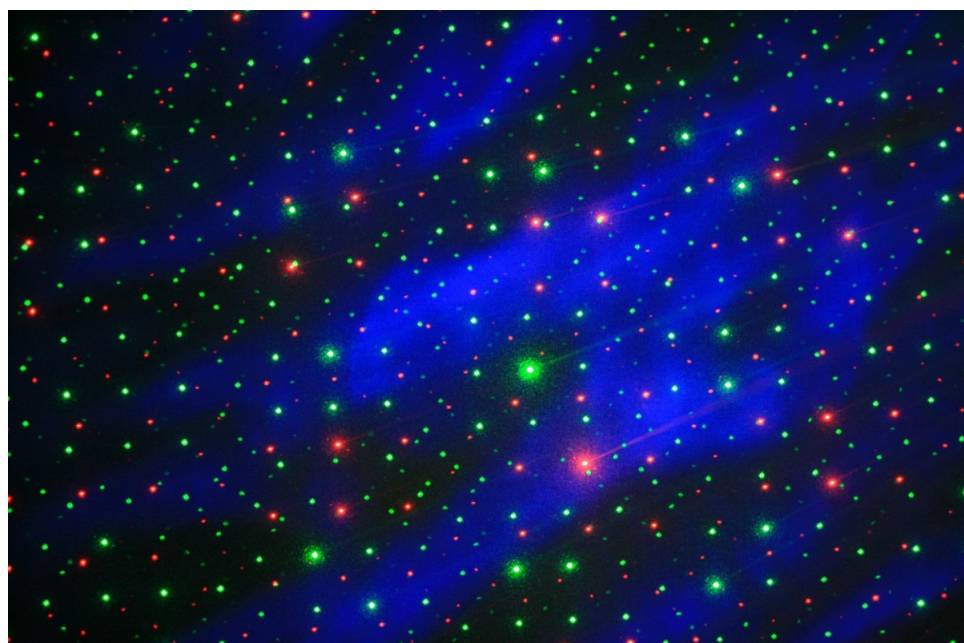

Général : Usage	DJ & Club, Stage & Rental
Général : Dimensions (cm)	23.3 x 16.5 x 20 cm
Général : Poids (kg)	1.9
Général : Alimentation	AC 100 - 240V, 50/60Hz
Général : Etiquette "énergie"	Non
Général : Consommation d'énergie W	15
Général : Couleur	black
Général : Ecran	LED
Général : Fixation	optional standard clamp
Général : IP rating	indoor
Contrôle : manuelle	Non
Contrôle : Master/Slave	oui
Contrôle : DMX M/E	Non
Contrôle : autonome	automatic, sound
Contrôle : Type commande a distance inclus	Non
Contrôle : Type commande a distance en option	Non
Contrôle : programmable	Non
Contrôle : mise à jour du logiciel	Non
Contrôle : canaux dmx maximale	Non
Lumière : lamp socket	Non
Lumière : Lux	Non
Lumière : lumen	Non
Lumière : lampe	LED
Lumière : température de couleur min. (K)	Non
Lumière : température de couleur max. (K)	Non
Lumière : CRI	Non
Lumière : couleurs	Rouge, Vert, Blue
Lumière : mélanger les couleurs	Non
Lumière : gobos fixes	Non
Lumière : gobos tournant	Non
Lumière : focus	None
Lumière : zoom	None
Lumière : iris	Non
Lumière : prisme (# facettes + tournant o/n)	Non
Lumière : effet "frost"	No
Lumière : angle faisceau (°) min.	Non
Lumière : angle faisceau (°) max.	Non
Connexion : entrée	3-Pin XLR
Connexion : sortie	3-Pin XLR
Connexion : XLR 3 broches	oui
Connexion : XLR 5 broches	Non
Connexion : Power Conn.	Non
Connexion : midi	Non
Connexion : usb	Non
Connexion : wifi	non
Connexion : bluetooth	Non
Connexion : artnet	Non
Connexion : rdm	Non
EANCode	5420025642217
Discontinued	Non