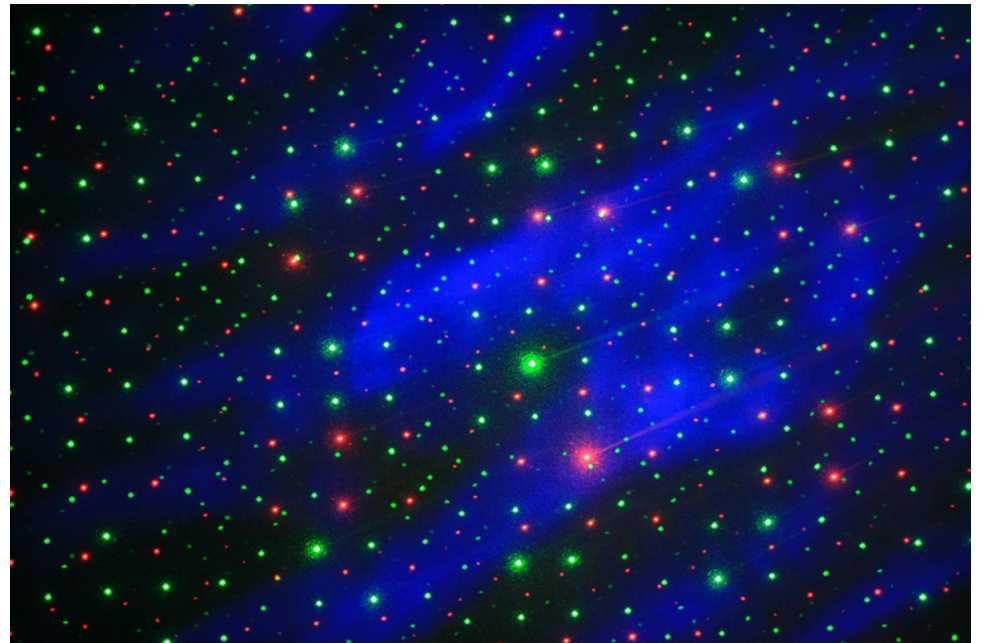

Algemeen : Toepassing	DJ & Club, Stage & Rental
Algemeen : Afmetingen (cm)	23.3 x 16.5 x 20 cm
Algemeen : Gewicht (kg)	1.9
Algemeen : Stroomvoorziening	AC 100 - 240V, 50/60Hz
Algemeen : Energie label	Nee
Algemeen : Stroomverbruik W	15
Algemeen : Kleur	black
Algemeen : Display	LED
Algemeen : Bevestiging	optional standard clamp
Algemeen : IP rating	indoor
Controle : manueel	Nee
Controle : Master/Slave	Ja
Controle : DMX M/S	Nee
Controle : autonoom	automatic, sound
Controle : Type meegeleverde afstandsbediening	Nee
Controle : Type optionele afstandsbediening	Nee
Controle : programmeerbaar	Nee
Controle : upgradable software	Nee
Controle : maximum DMX kanalen	Nee
Licht : type fitting	Nee
Licht : Lux	Nee
Licht : lumen	Nee
Licht : lamp	LED
Licht : min. kleurtemperatuur (K)	Nee
Licht : max. kleurtemperatuur (K)	Nee
Licht : CRI	Nee
Licht : kleuren	Rood, Groen, Blauw
Licht : kleuren mengen	Nee
Licht : vaste gobos	Nee
Licht : roterende gobos	Nee
licht : focus	None
Licht : zoom	None
Licht : iris	Nee
Licht : prisma (# facetten + roterend j/n)	Nee
Licht : frost effect	No
Licht : min. hoek lichtstraal (°)	Nee
Licht : max. hoek lichtstraal (°)	Nee
Aansluiting : ingang	3-Pin XLR
Aansluiting : uitgang	3-Pin XLR
Aansluiting : 3 pin XLR	Ja
Aansluiting : 5 pin XLR	Nee
Aansluiting : Power Conn.	Nee
Aansluiting : midi	Nee
Aansluiting : usb	Nee
Aansluiting : wifi	nee
Aansluiting : bluetooth	Nee
Aansluiting : artnet	Nee
Aansluiting : rdm	Nee
EANCode	5420025642217
Discontinued	Nee