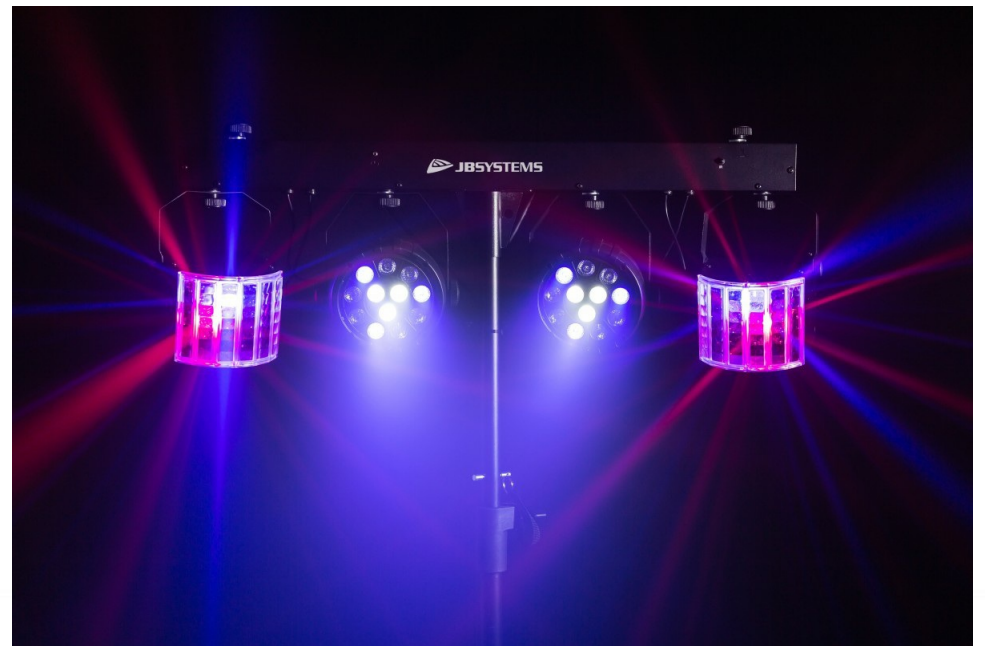

### BESCHREIBUNG

Das USB PARTYSET ist unser vielseitigstes Lichtset für alle Ihre Hauspartys.

### FUNKTIONEN

- Das USB PARTYSET ist unser vielseitigstes Lichtset für alle Ihre Hauspartys.
- Dieses Standardset umfasst 2 RGBW Pars mit einem sehr engen Abstrahlwinkel, 2 RGBW Derby's, ein Lichtstativ und 2 Transporttaschen.
- Dank seines besonderen Konzepts können Sie Projektoren oder Effekte hinzufügen oder ersetzen, um jedes beliebige Setup zusammenzustellen.
- Bis zu 6 Effekte/Projektoren können gleichzeitig mit Strom versorgt und über die Bar gesteuert werden.
- Welche Kombination Sie auch herstellen, die Effekte funktionieren immer perfekt synchronisiert.
- Kompatible JB-Systems-Effekte:
  - USB DERBY
  - USB MUSHROOM
  - USB LASER
  - USB PAR
- Jeder Projektor kann auch ohne die USB PARTYSET-Basis verwendet werden. Sie können die Projektoren über einen 5V/2A-Adapter und ein USB-C-Kabel mit Strom versorgen.
- Die fabelhaften vorprogrammierten Shows mit verschiedenen Effekten können auf verschiedene Weise gesteuert werden:
  - DMX-Steuerung: über 4, 7, 10 oder 34 Kanäle.
  - Standalone: Sound-aktiviert (internes Mikrofon) oder automatisch.
  - IR-Fernbedienung: Infrarot-Fernbedienung.
- Vorbereitet für drahtloses DMX: einfach einen optionalen WTR-DMX DONGLE einstecken! (Briteq®-Bestellnummer: B04645).
- Mehrere USB-PARTYSETs können als Master/Slave angeschlossen werden, um wunderbar synchronisierte Shows zu erstellen.
- 3-stellige LED-Anzeige für einfache Menüführung.